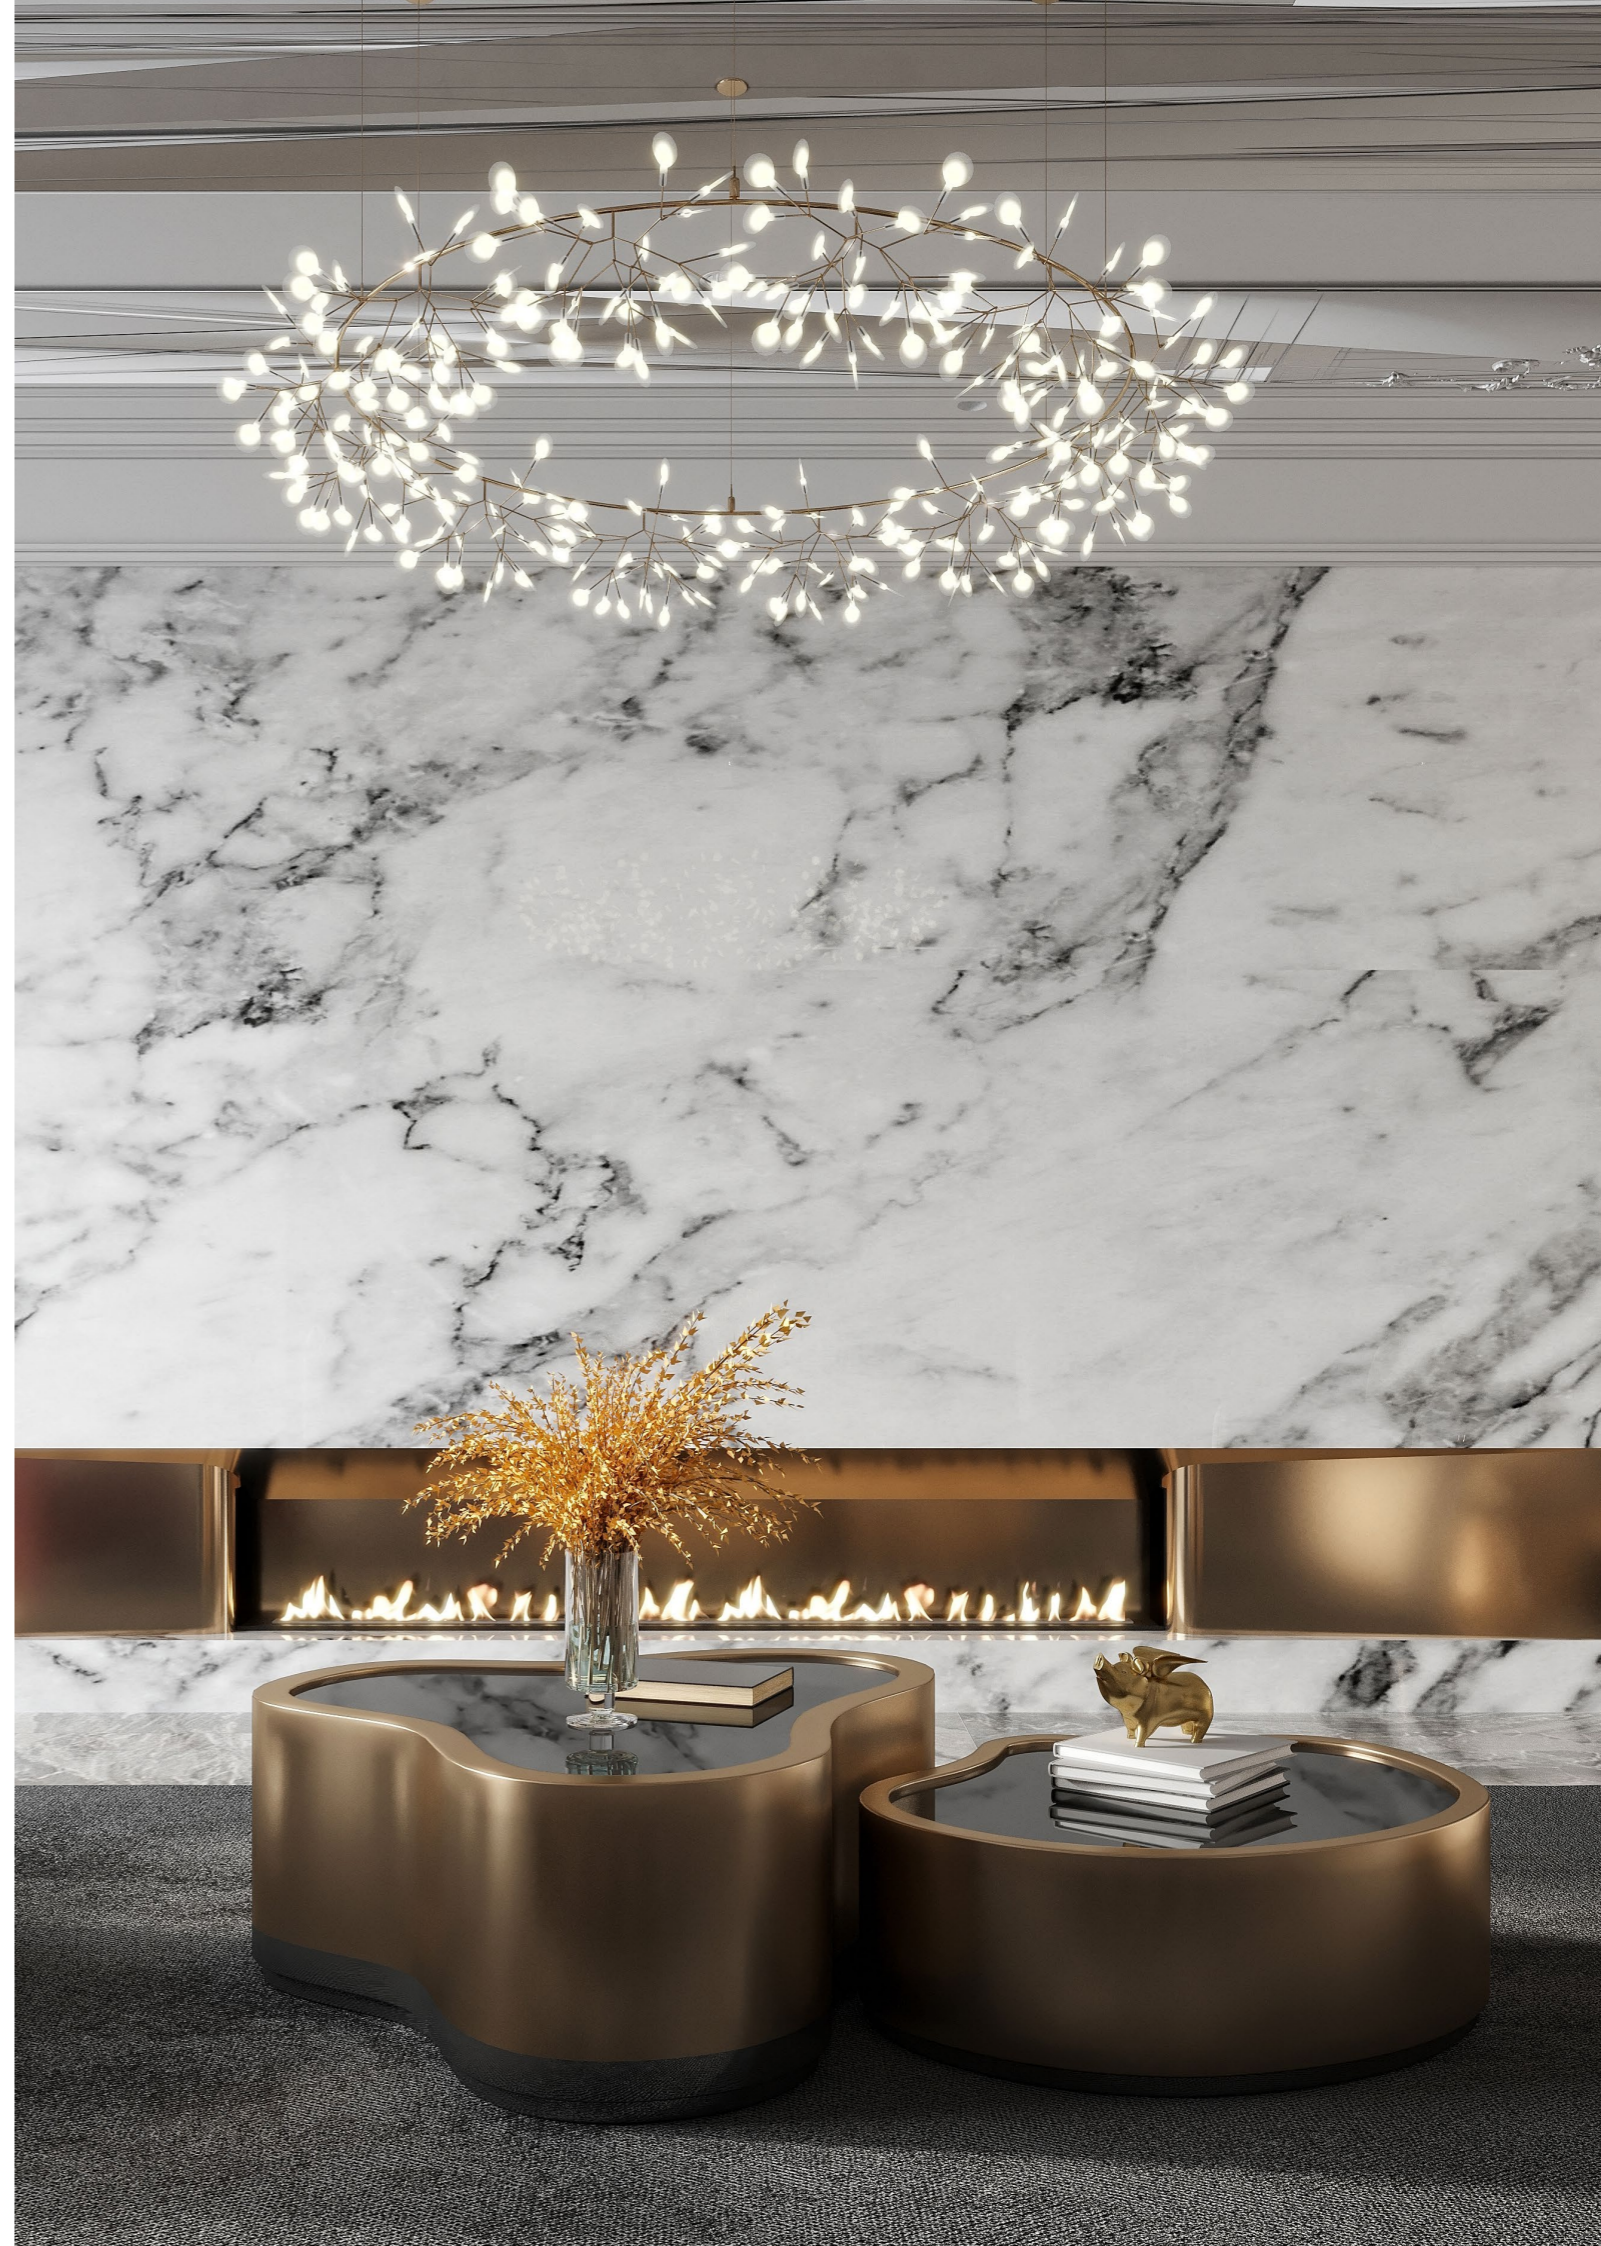

Maksymalizuj sprzedaż dzięki inteligentnym rozwiązaniom. Nasze źródła G9 w trójpakach zwiększają wartość koszyka, a gotowe koncepty zabudowy regałowej tworzą ekspozycję, która przyciąga wzrok i sprzedaje sama.

Z naszą pomocą twoja kategoria G9 stanie się bardziej widoczna i zyskowna.