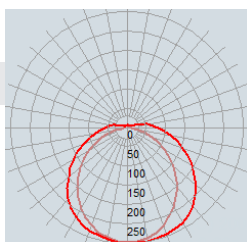

DANE ELEKTRYCZNE
ELECTRICAL DATA

Napięcie zasilania / Voltage [V]	220-240
Częstotliwość / Frequency [Hz]	50-60
Moc / Wattage [W]	48
Prąd / Lamp current [mA]	220
Współczynnik mocy PF / Power factor PF	>0,95
Klasa ochronności elektrycznej / Electrical protection class	I

WYMIARY I WAGA
SIZE AND WEIGHT

Długość / Length [mm]	1 540
Szerokość / Width [mm]	88
Wysokość / Height [mm]	76
Waga / Weight [g]	1 630

DANE FOTOMETRYCZNE
PHOTOMETRIC DATA

Początkowy strumień świetlny / Initial luminous flux [lm]	5 300
Tolerancja strumienia świetlnego / Luminous flux tolerance	+/-10%
Kąt świecenia / Beam angle [°]	120
Początkowy współczynnik oddawania barw / Initial color rendering index [Ra]	>70
Początkowa chromatyczność SDCM / Initial chromaticity SDCM	(0.3, 0.3)<5
Skorelowana temperatura barwowa / Correlated color temperature [K]	4 000
Klasa energetyczna / Energy efficiency class	A+

Fotometria / Photometry

WYDAJNOŚĆ
EFFICIENCY

Znamionowy okres trwałości użytkowej / Long lifetime [h]	30 000
Wskaźnik awaryjności zasilacza przy 4000 h / Power supply defect rate at 4000 h	<5%
Średni okres trwałości użytkowej L90B50/ Average lifetime [h]	15 000
Średni okres trwałości użytkowej L70B50 / Average lifetime [h]	30 000
Liczba cykli on-off / Number of switch cycles	15 000

WYTRZYMAŁOŚĆ
DURABILITY

Klasa szczelności IP / IP ingress protection	65
Mechaniczna odporność na uderzenia IK / IK impact protection	10

MONTAŻ
MOUNTING

Montaż natynkowy / Surface mounting	TAK YES
Montaż podwieszany / Hanging mounting	
Zasilanie przelotowe (montaż liniowy) / Series connection (linear mounting)	TAK YES

POZOSTAŁE DANE
ADDITIONAL DATA

Klosz / Cover	PC
Obudowa / Housing	PC
Kolor oprawy / Fixture color	SZARY GRAY
Zakres temperatury otoczenia / Ambient temperature range [°C]	-25 - +40
Nominalna temperatura otoczenia / Nominal ambient temperature [°C]	25
Wymienne źródło światła / Replaceable light source	TAK YES
Dodatkowe akcesoria / Additional parts	LINKI CORDS
Przyciemnianie / Dimming	NIE NO
Zawartość rtęci Hg / Mercury content	0
Efekt migotania / Flickering effect	TAK YES

- Dostępne na zamówienie / Available on demand