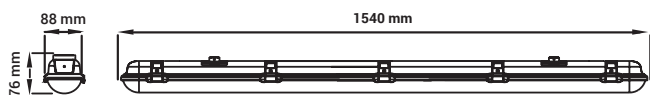

WŁAŚCIWOŚCI PRODUKTU / PRODUCT CHARACTERISTICS

- zwrot z inwestycji w około 2 lata
- skuteczność świetlna: 110lm/W
- niskie zużycie energii dzięki wysoce wydajnym diodom Sanan
- zawiera zasilacz Tridonic
- łatwy montaż
- wysoki współczynnik mocy: >0,95
- klosz z poliwęglanu, odporny na UV i uszkodzenia mechaniczne (IK10)
- przystosowana do montażu liniowego, z możliwością montażu do 24 opraw w linii
- montaż natynkowy w standardzie i podwieszany w opcji
- dodatkowe uchwyty (stal nierdzewna) podtrzymujące klosz i moduł świetlny
- wymienny moduł świetlny i zasilacz
- uchwyt montażowy z możliwością regulacji
- zamiennik dla 2x36W T8
- return on investment in about 2 years
- efficacy: 110lm/W
- low energy consumption due to highly efficient LED diodes Sanan
- Tridonic power supply included
- simple mounting
- high PF: >0,95
- PC cover, UV resistant, with the highest level of impact protection (IK10)
- series circuit connection in standard: up to 24 LED luminaires in series
- surface mounting in standard and hanging mounting on demand
- special mounting clip (stainless steel) for securing the cover and the plastic string to secure the metal plate
- replaceable light module and power supply
- adjustable mounting bracket
- direct replacement for 2x36W T8

5
lat gwarancji -
Years warranty

P [W]	φ [lm]	T [K]	I [mA]	PF	△ [°]
48	5300	4000	220	>0,95	120

A+