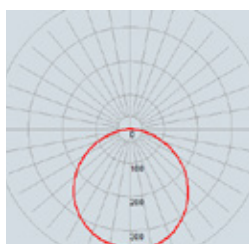

DANE ELEKTRYCZNE ELECTRICAL DATA

Napięcie zasilania / Voltage [V]	220-240
Częstotliwość / Frequency [Hz]	50-60
Moc / Wattage [W]	7
Prąd / Lamp current [mA]	61
Współczynnik mocy PF / Power factor PF	>0,5
Klasa ochronności elektrycznej / Electrical protection class	II

WYMIARY I WAGA SIZE AND WEIGHT

Średnica / Diameter [mm]	90
Wysokość / Height [mm]	43,5
Waga / Weight [g]	76

DANE FOTOMETRYCZNE PHOTOMETRIC DATA

Tolerancja strumienia świetlnego / Luminous flux tolerance	+/-10%
Kąt świecenia / Beam angle [°]	38
Początkowy współczynnik oddawania barw / Initial color rendering index [Ra]	>80
Początkowa chromatyczność SDCM / Initial chromaticity SDCM	(1.0, 1.0)<6
Klasa energetyczna / Energy efficiency class	A+

Fotometria / Photometry