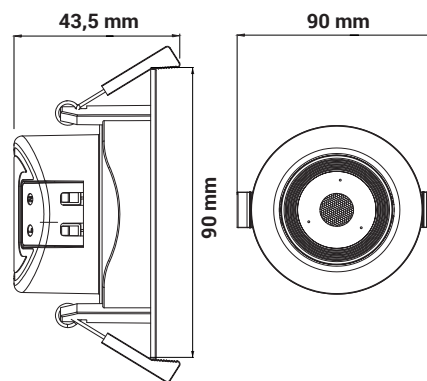

A+

OPRAWA TYPU SPOT LED
LED SPOTLIGHT

	Index	P [W]	Φ [lm]	T [K]	I [mA]	IP	PF	△ [°]	⊞ [g]
● ORO-SPOT-ZUMA-7W-WW	OR023004	7	450	3000	61	20	>0,5	38	76
● ORO-SPOT-ZUMA-7W-DW	OR023005	7	450	4000	61	20	>0,5	38	76

● 7W-WW

5 19 02 53 31 19 16 11

● 7W-DW

5 19 02 53 31 19 16 28

LED SMD 2835	AC 220-240V	50-60 Hz	15 000 h	20 000 x ON/OFF	65 °C -20	IK 08
0,5 m	0% → 60% instant full light	CRI ≥ 80	Hg 0,0 mg	UV FREE	RoHS	CE

WYMIARY I WAGA SIZE AND WEIGHT

Średnica / Diameter [mm]	90
Wysokość / Height [mm]	43,5
Waga / Weight [g]	76

DANE FOTOMETRYCZNE PHOTOMETRIC DATA

Tolerancja strumienia świetlnego / Luminous flux tolerance	+/-10%
Kąt świecenia / Beam angle [°]	38
Początkowy współczynnik oddawania barw / Initial color rendering index [Ra]	>80
Początkowa chromatyczność SDCM / Initial chromaticity SDCM	(1.0, 1.0)<6
Klasa energetyczna / Energy efficiency class	A+