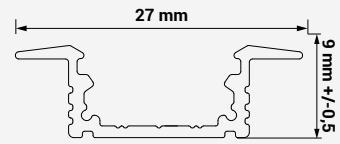

ORO-PROFIL-UNI-IN-2M

↔ 2000 +/- 2 mm

Index: ORO11002

1m - 120g

2m - 235g

**ORO-PROFIL-UNI-IN
-WHITE-1M**

↔ 1000 +/- 2 mm

Index: ORO11076