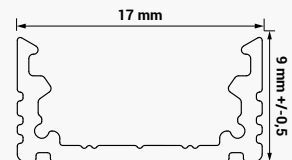

**ORO-PROFIL-UNI-IN
-WHITE-2M**

↔ 2000 +/- 2 mm

Index: ORO11077

**ORO-PROFIL-UNI-IN
-BLACK-1M**

↔ 1000 +/- 2 mm

Index: ORO11078

**ORO-PROFIL-UNI-IN
-BLACK-2M**

↔ 2000 +/- 2 mm

Index: ORO11079

ORO-PROFIL-UNI-OUT-1M

↔ 1000 +/- 2 mm

Index: ORO11003

ORO-PROFIL-UNI-OUT-2M

↔ 2000 +/- 2 mm

Index: ORO11004

1m - 97g

2m - 194g

**ORO-PROFIL-UNI-OUT
-WHITE-1M**

↔ 1000 +/- 2 mm

Index: ORO11072

**ORO-PROFIL-UNI-OUT
-WHITE-2M**

↔ 2000 +/- 2 mm

Index: ORO11073

**ORO-PROFIL-UNI-OUT
-BLACK-1M**