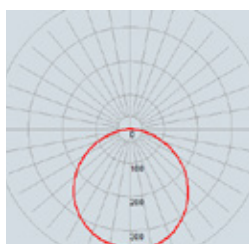

DANE ELEKTRYCZNE
ELECTRICAL DATA

Napięcie zasilania / Voltage [V]	220-240
Częstotliwość / Frequency [Hz]	50-60
Moc / Wattage [W]	7
Prąd / Lamp current [mA]	61
Współczynnik mocy PF / Power factor PF	>0,5
Klasa ochronności elektrycznej / Electrical protection class	II

WYMIARY I WAGA
SIZE AND WEIGHT

Szerokość / Width [mm]	90
Wysokość / Height [mm]	43,5
Waga / Weight [g]	80

DANE FOTOMETRYCZNE
PHOTOMETRIC DATA

Tolerancja strumienia świetlnego / Luminous flux tolerance	+/-10%
Kąt świecenia / Beam angle [°]	38
Początkowy współczynnik oddawania barw / Initial color rendering index [Ra]	>80
Początkowa chromatyczność SDCM / Initial chromaticity SDCM	(1.0, 1.0)<6
Klasa energetyczna / Energy efficiency class	A+

Fotometria / Photometry