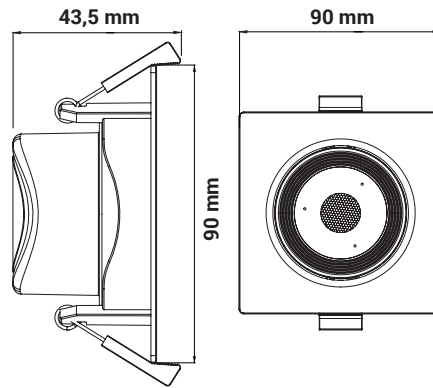

**A+**

**OPRAWA TYPU SPOT LED**  
**LED SPOTLIGHT**

	Index	P [W]	Φ [lm]	T [K]	I [mA]	IP	PF	△ [°]	⊞ [gl]	
●	ORO-SPOT-ZUMO-7W-WW	OR023010	7	450	3000	61	20	>0,5	38	80
●	ORO-SPOT-ZUMO-7W-DW	OR023011	7	450	4000	61	20	>0,5	38	80

● 7W-WW

5 902533 191659

LED SMD 2835	AC 220-240V	50-60 Hz	15 000 h	20 000 x ON/OFF	65 °C -20				
0,5 m	0% → 60% instant full light	CRI ≥ 80		Hg 0,0 mg	UV FREE				

● 7W-DW

5 902533 191666

DANE ELEKTRYCZNE  
ELECTRICAL DATA

WYMIARY I WAGA  
SIZE AND WEIGHT

Szerokość / Width [mm]	90
Wysokość / Height [mm]	43,5
Waga / Weight [g]	80

DANE FOTOMETRYCZNE  
PHOTOMETRIC DATA

Tolerancja strumienia świetlnego / Luminous flux tolerance	+/-10%
Kąt świecenia / Beam angle [°]	38
Początkowy współczynnik oddawania barw / Initial color rendering index [Ra]	>80
Początkowa chromatyczność SDCM / Initial chromaticity SDCM	(1.0, 1.0)<6
Klasa energetyczna / Energy efficiency class	A+