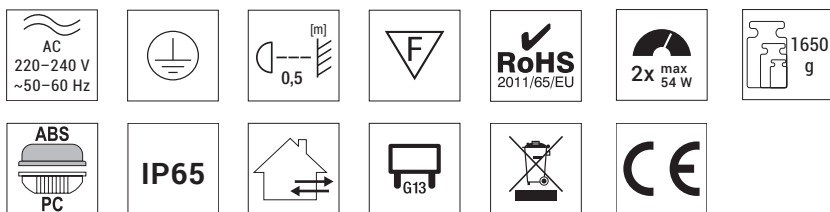

LED

PRODUKT KOMPATYBILNY Z
PRODUCT COMPATIBLE WITH

LED·POL
ORO-ATLAS-2XT8150-G

Oprawa jest przystosowana do żarówek o klasach energetycznych:

874/2012