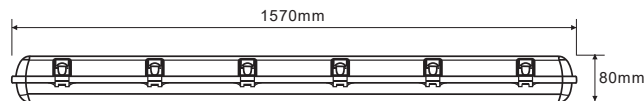

LED

PRODUKT KOMPATYBILNY Z
PRODUCT COMPATIBLE WITH

LED·POL
ORO-ATLAS-2XT8150-G

Oprawa jest przystosowana do żarówek o klasach energetycznych:

874/2012