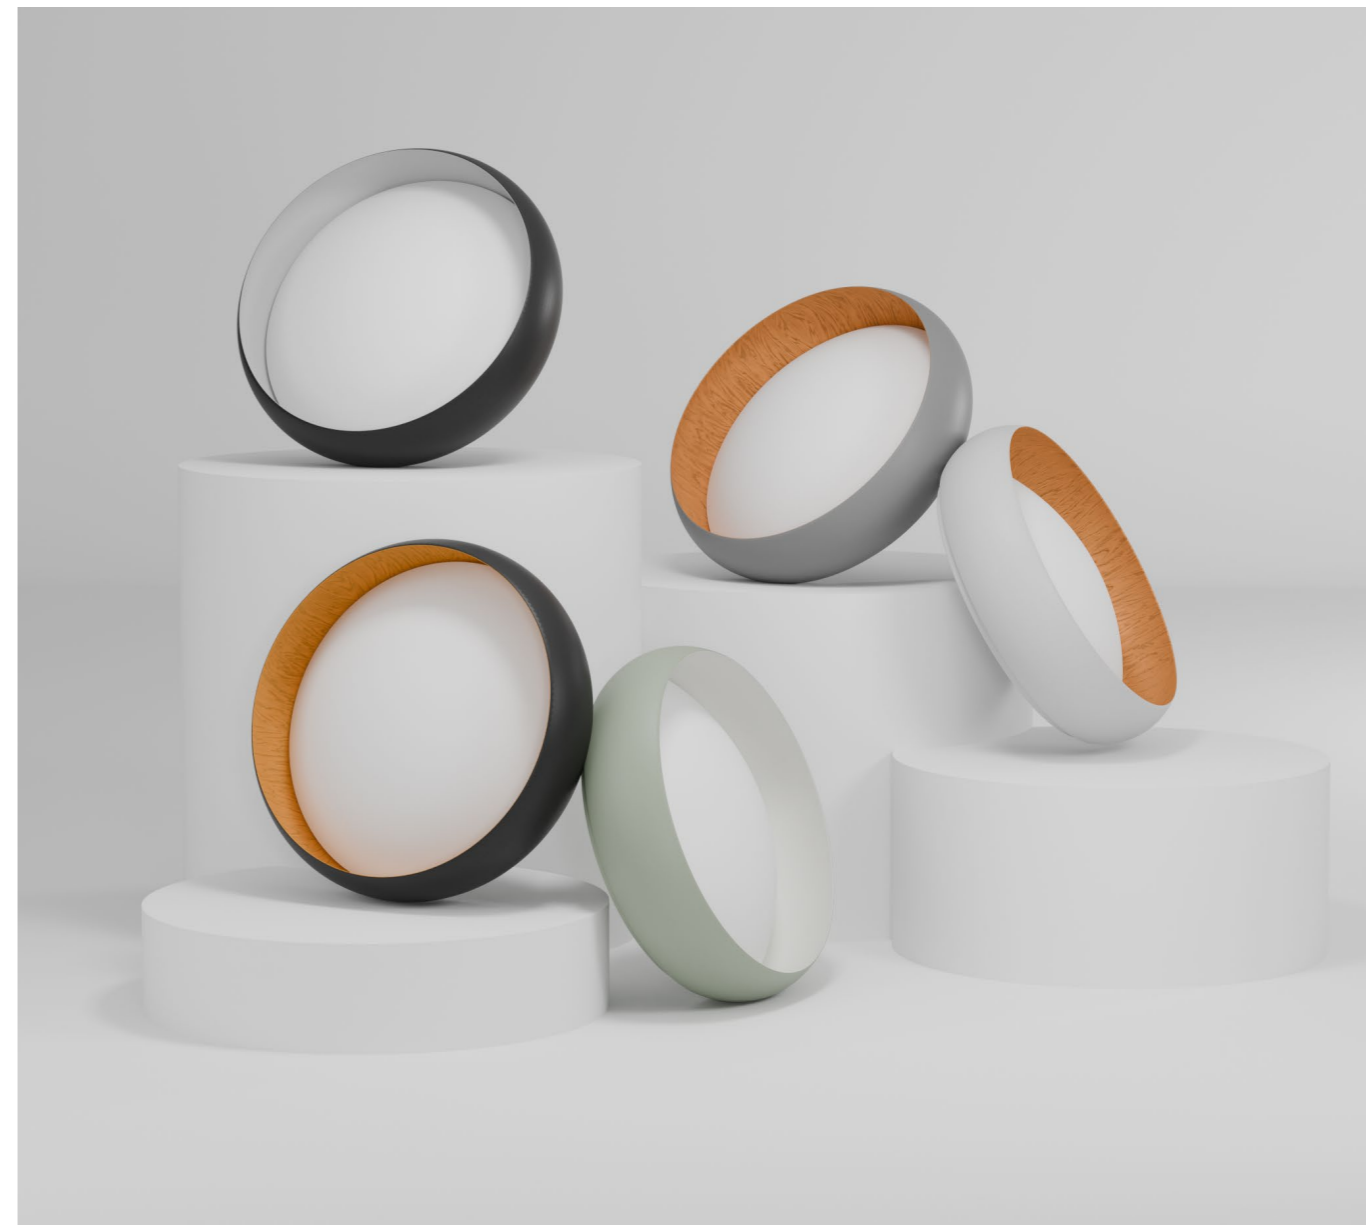

ORO

ORO ZARCO

BOHO & NATURAL

ORO ZARCO

Kwintesencja japandi

ZARCO to kwintesencja stylu japandi – łączy skandynawską prostotę z japońskim dążeniem do harmonii i szacunkiem dla natury. Jego miękkie, nastrojowe światło nie oślepia, lecz koi.

NW
4000K

Przyjemne
miękkie światło

Dotyk unikalności:
subtelne różnice
w fakturze

Estetyka japandi:
idealne połączenie
minimalizmu i natury

STAL
PMMA

**Wysoka jakość
wykonania:**
stalowa podstawa

A
I
G
F

W świecie masowej produkcji ZARCO jest hołdem dla tego, co unikalne. Jego forma, inspirowana idealnie gładkim kamieniem rzeczonym, kryje w sobie subtelną tajemnicę. Strukturalna farba, którą pokrywamy jego powierzchnię, za każdym razem układa się w niepowtarzalny mikrowzór.

KOLORYSTYCZNY AKCENT

Użyj wersji w kolorze szałwi, by przełamać monochromatyczne wnętrze i dodać mu subtelnego, ale świadomego charakteru.

RZEŹBIARSKA INSTALACJA

Zamiast jednego, powieś trzy plafony ZARCO w klastrze, tworząc kompozycję.