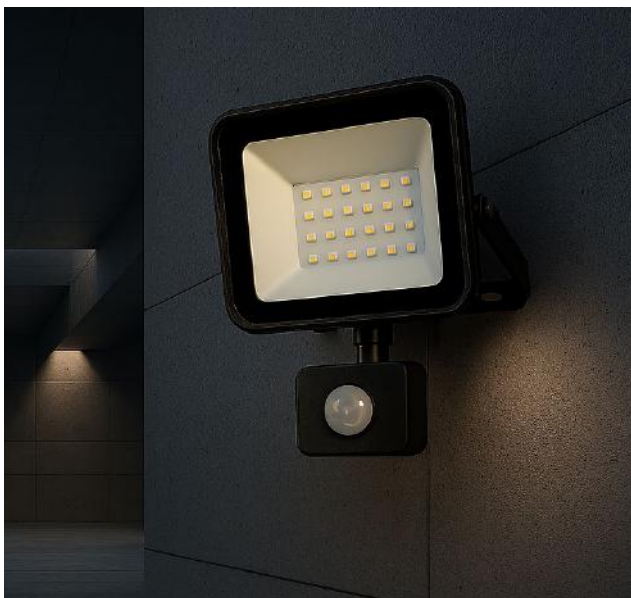

#### Garaż

Idealny do oświetlenia strefy manewrowania i wejścia do garażu. Został stworzony do pracy w trudnych warunkach, dlatego pył, wilgoć czy niska temperatura nie wpływają na jego działanie.

#### Oświetlenie elewacji i przestrzeni wokół budynku

Uniwersalna kolorystyka i łagodna linia, w połączeniu z solidną aluminiową obudową i stabilnym mocowaniem to dobry wybór dla większości budynków.