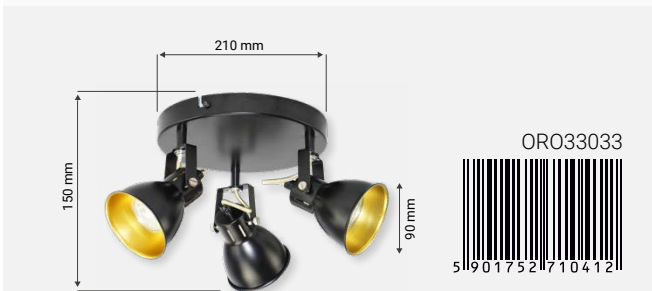

FALCO

| Name | Index | P LED max | kg |
|----------------------|----------|--------------|------|
| ORO FALCO 1XGU10 B/G | ORO33031 | 1 x GU10 10W | 0,35 |

| Name | Index | P LED max | kg |
|----------------------|----------|--------------|------|
| ORO FALCO 2XGU10 B/G | ORO33032 | 2 x GU10 10W | 0,70 |

| Name | Index | P LED max | kg |
|----------------------|----------|--------------|------|
| ORO FALCO 3XGU10 B/G | ORO33033 | 3 x GU10 10W | 1,00 |

| Name | Index | P LED max | kg |
|----------------------|----------|--------------|------|
| ORO FALCO 4XGU10 B/G | ORO33034 | 4 x GU10 10W | 1,30 |