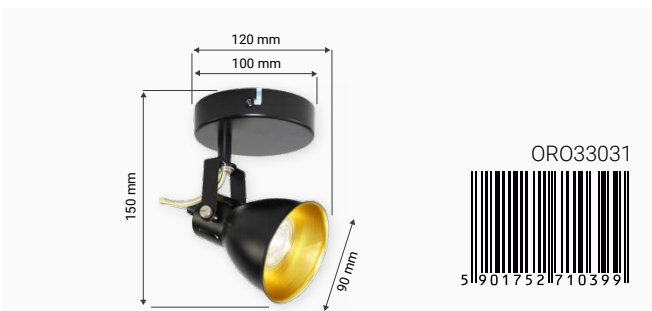

FALCO

| Name | Index | P LED max | kg |
|----------------------|----------|--------------|------|
| ORO FALCO 1XGU10 B/G | ORO33031 | 1 x GU10 10W | 0,35 |

| Name | Index | P LED max | kg |
|----------------------|----------|--------------|------|
| ORO FALCO 2XGU10 B/G | ORO33032 | 2 x GU10 10W | 0,70 |

| Name | Index | P LED max | kg |
|----------------------|----------|--------------|------|
| ORO FALCO 3XGU10 B/G | ORO33033 | 3 x GU10 10W | 1,00 |

| Name | Index | P LED max | kg |
|----------------------|----------|--------------|------|
| ORO FALCO 4XGU10 B/G | ORO33034 | 4 x GU10 10W | 1,30 |