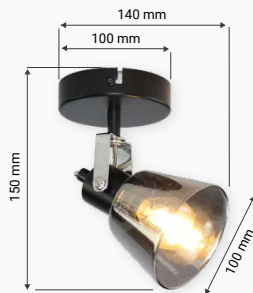

TRINGA

WWW

ORO33019

Name	Index	P LED max	kg
ORO TRINGA 1XE14 B	ORO33019	1 x E14 10W	0,35

ORO33020

Name	Index	P LED max	kg
ORO TRINGA 2XE14 B	ORO33020	2 x E14 10W	0,70

ORO33021

Name	Index	P LED max	kg
ORO TRINGA 3XE14 B	ORO33021	3 x E14 10W	1,10

ORO33022

Name	Index	P LED max	kg
ORO TRINGA 4XE14 B	ORO33022	4 x E14 10W	1,25

Zastrzega się możliwość zmiany. Należy zawsze upewnić się, czy korzystasz z najnowszej wersji karty katalogowej. Subject to changes. Please make sure you are using the latest version of product sheet.