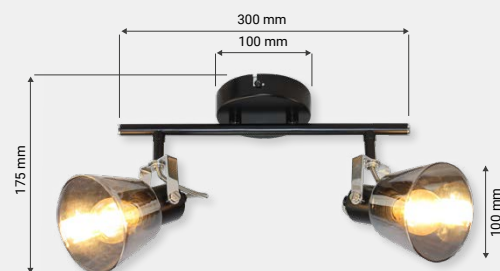

TRINGA

WWW

ORO33019

Name	Index	P LED max	kg
ORO TRINGA 1XE14 B	ORO33019	1 x E14 10W	0,35

ORO33020

Name	Index	P LED max	kg
ORO TRINGA 2XE14 B	ORO33020	2 x E14 10W	0,70

ORO33021

Name	Index	P LED max	kg
ORO TRINGA 3XE14 B	ORO33021	3 x E14 10W	1,10

ORO33022

Name	Index	P LED max	kg
ORO TRINGA 4XE14 B	ORO33022	4 x E14 10W	1,25

Zastrzega się możliwość zmiany. Należy zawsze upewnić się, czy korzystasz z najnowszej wersji karty katalogowej. Subject to changes. Please make sure you are using the latest version of product sheet.