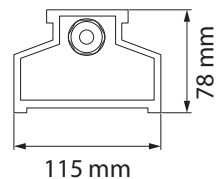

WAŻNE! Urządzenie powinno być instalowane przez wykwalifikowanych elektryków.

IMPORTANT! Must be installed by qualified electrical contractor.

WARNING! Die elektrischen Arbeiten, die für die Installation des Gerätes erforderlich sind, müssen von einem qualifizierten Elektriker oder einer sachkundigen Person vorgenommen werden.

DŮLEŽITÉ UPOZORNĚNÍ! Zařízení smí instalovat jen řádně kvalifikovaná a oprávněná osoba.

POZOR! Zariadenie musí byť inštalované kvalifikovaným elektrikárom.

Η εγκατάσταση και η συντήρηση πρέπει να εκτελούνται από εξειδικευμένο τεχνικό σύμφωνα με τις οδηγίες του κατασκευαστή και τους τοπικούς κανονισμούς ασφαλείας.

ATENÇÃO! A instalação deverá ser realizada por técnico especializado.

ВАЖНО! Устройство должно быть установлено квалифицированным электриком.