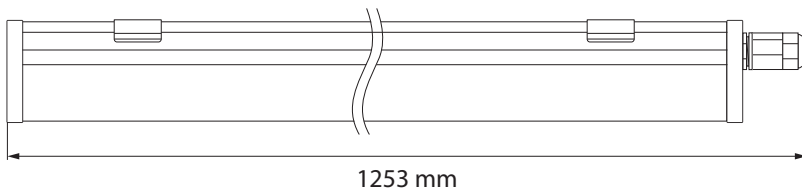

WAŻNE! Urządzenie powinno być instalowane przez wykwalifikowanych elektryków.

IMPORTANT! Must be installed by qualified electrical contractor.

WARNING! Die elektrischen Arbeiten, die für die Installation des Gerätes erforderlich sind, müssen von einem qualifizierten Elektriker oder einer sachkundigen Person vorgenommen werden.

DŮLEŽITÉ UPOZORNĚNÍ! Zařízení smí instalovat jen řádně kvalifikovaná a oprávněná osoba.

POZOR! Zariadenie musí byť inštalované kvalifikovaným elektrikárom.

Η εγκατάσταση και η συντήρηση πρέπει να εκτελούνται από εξειδικευμένο τεχνικό σύμφωνα με τις οδηγίες του κατασκευαστή και τους τοπικούς κανονισμούς ασφαλείας.

ATENÇÃO! A instalação deverá ser realizada por técnico especializado.

ВАЖНО! Устройство должно быть установлено квалифицированным электриком.