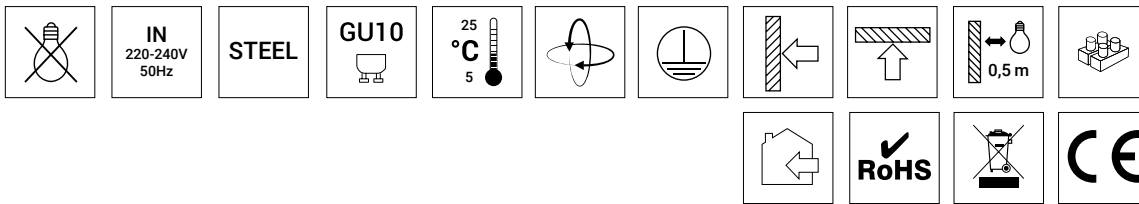

GAVIA

Name	Index	P LED max	kg
ORO GAVIA 1XGU10 W	ORO33009	1 x GU10 10W	0,25

Name	Index	P LED max	kg
ORO GAVIA 2XGU10 W	ORO33010	2 x GU10 10W	0,45

Name	Index	P LED max	kg
ORO GAVIA 3XGU10 W	ORO33011	3 x GU10 10W	0,70

Name	Index	P LED max	kg
ORO GAVIA 4XGU10 W	ORO33012	4 x GU10 10W	0,95

Name	Index	P LED max	kg
ORO GAVIA 5XGU10 W	ORO33013	5 x GU10 10W	1,15

GAVIA

ORO33014

Name	Index	P LED max	kg
ORO GAVIA 1XGU10 B	ORO33014	1 x GU10 10W	0,25