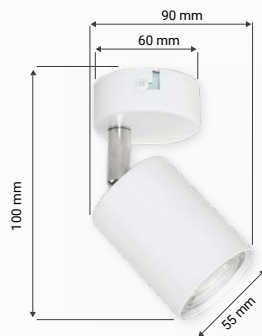

GAVIA

Name	Index	P LED max	kg
ORO GAVIA 1XGU10 W	ORO33009	1 x GU10 10W	0,25

Name	Index	P LED max	kg
ORO GAVIA 2XGU10 W	ORO33010	2 x GU10 10W	0,45

Name	Index	P LED max	kg
ORO GAVIA 3XGU10 W	ORO33011	3 x GU10 10W	0,70

Name	Index	P LED max	kg
ORO GAVIA 4XGU10 W	ORO33012	4 x GU10 10W	0,95

Name	Index	P LED max	kg
ORO GAVIA 5XGU10 W	ORO33013	5 x GU10 10W	1,15

GAVIA

ORO33014

Name	Index	P LED max	kg
ORO GAVIA 1XGU10 B	ORO33014	1 x GU10 10W	0,25

ORO33015

Name	Index	P LED max	kg
ORO GAVIA 2XGU10 B	ORO33015	2 x GU10 10W	0,45

ORO33016

Name	Index	P LED max	kg
ORO GAVIA 3XGU10 B	ORO33016	3 x GU10 10W	0,70

ORO33017

Name	Index	P LED max	kg
ORO GAVIA 4XGU10 B	ORO33017	4 x GU10 10W	0,95

ORO33018

Name	Index	P LED max	kg
ORO GAVIA 5XGU10 B	ORO33018	5 x GU10 10W	1,15

Zastrzega się możliwość zmiany. Należy zawsze upewnić się, czy korzystasz z najnowszej wersji karty katalogowej. Subject to changes. Please make sure you are using the latest version of product sheet.